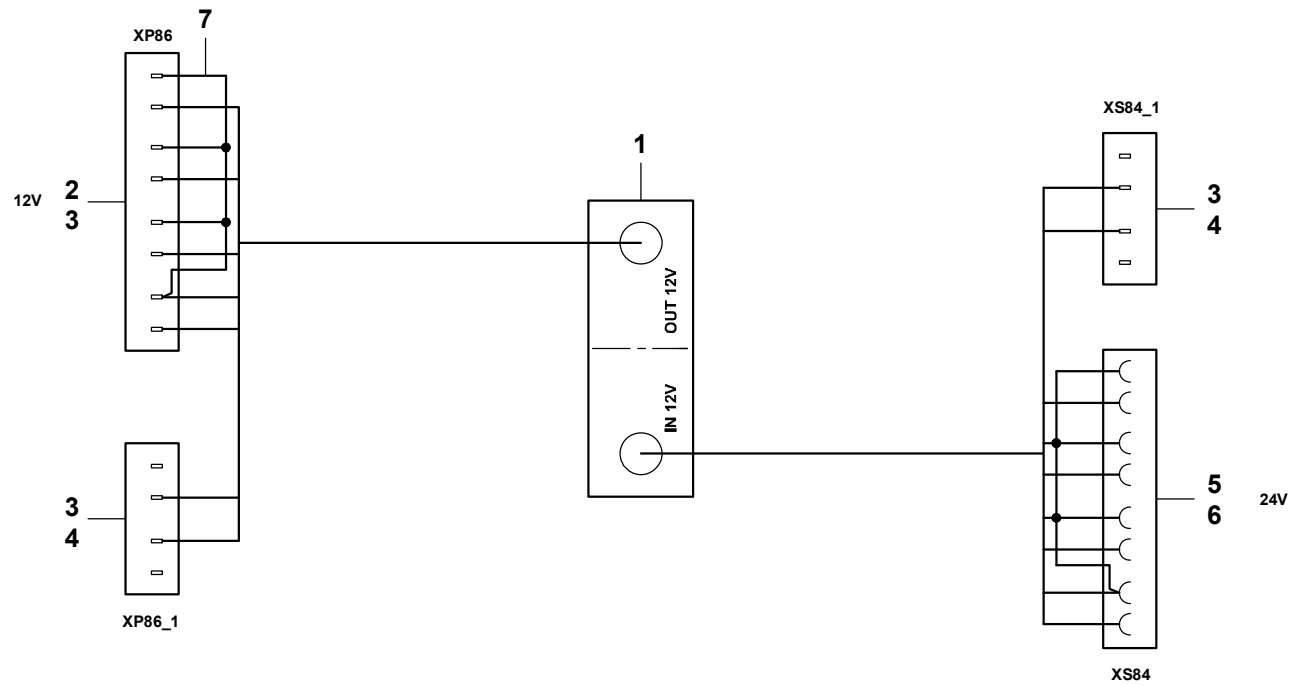

GROVE

KABELBAUM SPANNUNGSWANDLER 24V/12V
 HARNES CONVERTER 24V/12V

BILDTAFEL
 PICTORIAL DISPLAY

GMK3060

02.17

4166566-ETL A

1/2

GROVE

KABELBAUM SPANNUNGSWANDLER 24V/12V
 HARNES CONVERTER 24V/12V

BILDTAFEL
 PICTORIAL DISPLAY

GMK3060

02.17

4166566-ETL A

2/2